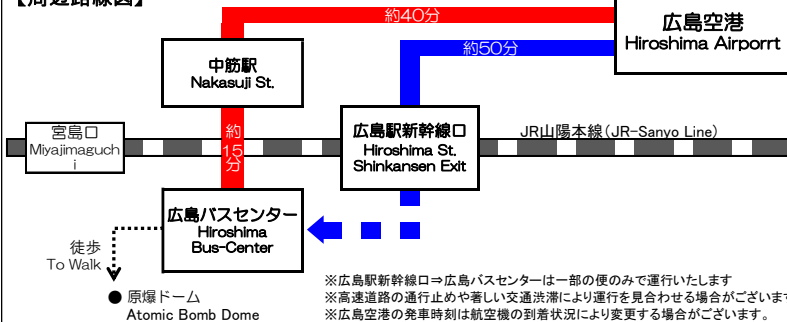

広島空港9:40、13:20、14:20、14:50、18:15発の便については、広島駅新幹線口を經由し、広島バスセンターまで運行します。  
<中筋駅は經由しません>

広島バスセンター			アストラムライン 中筋駅			広島空港		
Hiroshima Bus Center			Nakasuji Sta.			Hiroshima Airport		
広島空港行き			広島バスセンター行き					
広島バスセンター ②番ホーム	アストラム 中筋駅 ①番ホーム	広島空港 降車ホーム	広島空港 ①番ホーム	アストラム 中筋駅 降車ホーム	広島 バスセンター 降車ホーム			
5:55	6:10	6:50	8:35	9:15	9:30			
6:05	6:20	7:00	9:00	9:40	9:55			
6:40	6:55	7:35	10:05	10:45	11:00			
7:00	7:15	7:55	10:15	10:55	11:10			
7:15	7:30	8:10	10:25	11:05	11:20			
7:30	7:45	8:25	10:55	11:35	11:50			
8:20	8:35	9:15	11:25	12:05	12:20			
8:35	8:50	9:30	12:05	12:45	13:00			
9:15	9:30	10:10	12:15	12:55	13:10			
9:45	10:00	10:40	12:35	13:15	13:30			
10:25	10:40	11:20	12:45	13:25	13:40			
10:45	11:00	11:40	13:45	14:25	14:40			
11:55	12:10	12:50	15:25	16:05	16:20			
12:25	12:40	13:20	15:35	16:15	16:30			
12:55	13:10	13:50	15:55	16:35	16:50			
13:15	13:30	14:10	16:05	16:45	17:00			
13:35	13:50	14:30	16:50	17:30	17:45			
14:15	14:30	15:10	17:45	18:25	18:40			
14:45	15:00	15:40	18:40	19:20	19:35			
15:15	15:30	16:10	19:00	19:40	19:55			
15:55	16:10	16:50	19:50	20:30	20:45			
16:35	16:50	17:30	20:05	20:45	21:00			
17:00	17:15	17:55	21:25	22:05	22:20			
17:25	17:40	18:20	21:35	22:15	22:30			
18:15	18:30	19:10	21:50	22:30	22:45			
18:45	19:00	19:40						

### 【周辺路線図】