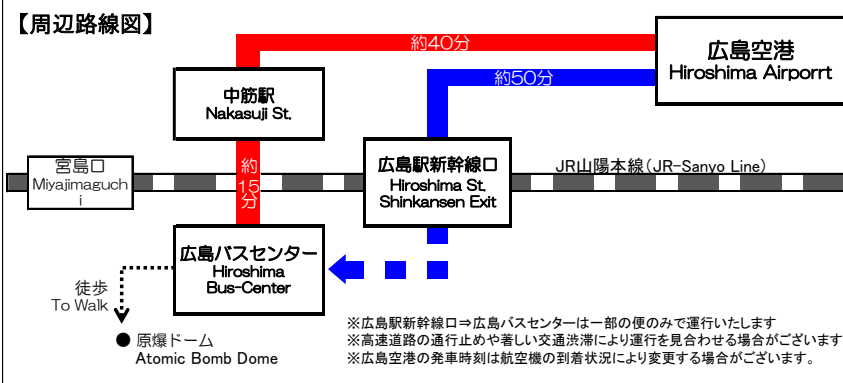

広島バスセンター Hiroshima Bus Center		アストラムライン 中筋駅 Nakasuji Sta.		広島空港 Hiroshima Airport	
広島バスセンター 行き		アストラムライン 中筋駅 行き		広島空港 行き	
広島バスセンター ②番ホーム	アストラム 中筋駅 ①番ホーム	アストラム 中筋駅 降車ホーム	広島バスセンター 降車ホーム	広島バスセンター ①番ホーム	アストラム 中筋駅 降車ホーム
5:55	6:10	6:50	9:00	9:40	9:55
6:05	6:20	7:00	9:15	9:55	10:10
6:40	6:55	7:35	10:00	10:40	10:55
7:00	7:15	7:55	10:10	10:50	11:05
7:15	7:30	8:10	10:20	11:00	11:15
7:30	7:45	8:25	11:10	11:50	12:05
8:20	8:35	9:15	11:20	12:00	12:15
8:35	8:50	9:30	11:45	12:25	12:40
9:15	9:30	10:10	12:30	13:10	13:25
9:45	10:00	10:40	12:40	13:20	13:35
10:25	10:40	11:20	13:25	14:05	14:20
10:45	11:00	11:40	14:00	14:40	14:55
11:55	12:10	12:50	15:00	15:40	15:55
12:25	12:40	13:20	16:05	16:45	17:00
12:55	13:10	13:50	16:15	16:55	17:10
13:15	13:30	14:10	16:45	17:25	17:40
13:35	13:50	14:30	17:45	18:25	18:40
14:15	14:30	15:10	18:45	19:25	19:40
14:45	15:00	15:40	19:25	20:05	20:20
15:15	15:30	16:10	19:55	20:35	20:50
15:55	16:10	16:50	20:15	20:55	21:10
16:35	16:50	17:30	21:25	22:05	22:20
17:00	17:15	17:55	21:35	22:15	22:30
17:25	17:40	18:20	21:45	22:25	22:40
18:15	18:30	19:10			
18:45	19:00	19:40			

広島空港14:20発の便は、広島駅新幹線口を経由し、広島バスセンターまで運行します。<中筋駅は経由しません>

【ご乗車方法】

- ◆現金のお客さまは**券売機**にて乗車券をお買い求めください。
- ◆各種クレジットカード、交通系ICカードでもご乗車いただけます。ご乗車時にバス乗務員へお伝えください。**乗車券は不要**です。

ご利用いただけます
IC cards that can be used

PASPY

タッチ決済 OK
Tap to ride

VISA JCB AMERICAN EXPRESS DISCOVER UnionPay

【お座席等について】

バス内では、無料公衆無線LANサービスがご利用可能です。

広島空港リムジンバスは全車、同一車体色の車両で運行しております。広島電鉄・広島バス・広島交通・芸陽バス・中国JRバスの5社による共同運行です。※車両整備等により各社固有の車両で運行する場合がございます。

全席自由席です。(ご予約席はございません)
※車いすをご利用のお客様を除きます。

《運行状況・お忘れ物のお問合せ》
広島電鉄株式会社 ひろでんコールセンター
電話 0570-550700

【車いすのご乗車について】

車いすマークの付いた時刻では車いす対応バス車両にて運行いたします。※点検整備等により、一般車両で運行する場合があります。
車いすをご利用の際は1ヶ月前～前日17:45までに、ご連絡をお願いいたします。

《車いす乗車のご予約に関するお問い合わせ》
広島電鉄株式会社 高速バス予約センター
電話 (082) 207-1073 (9:00～17:45 年中無休)