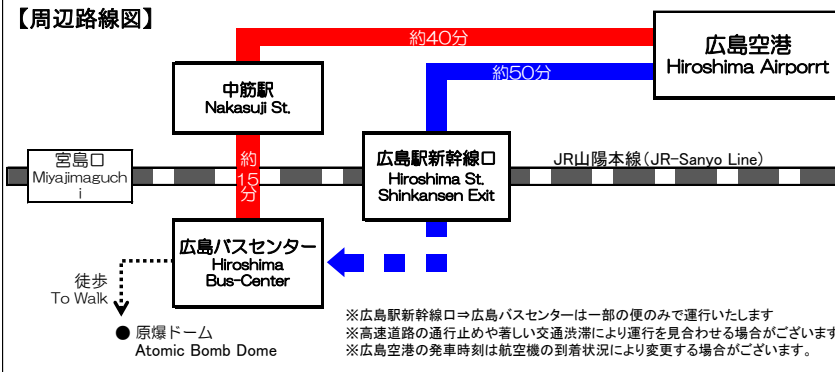

広島空港14:20発の便は、広島駅新幹線口を経由し、広島バスセンターまで運行します。

広島バスセンター			アストラムライン 中筋駅			広島空港		
Hiroshima Bus Center			Nakasuji Sta.			Hiroshima Airport		
広島空港行き			広島バスセンター行き					
広島バスセンター ②番ホーム	アストラム 中筋駅 ①番ホーム	広島空港 降車ホーム	広島空港 ①番ホーム	アストラム 中筋駅 降車ホーム	広島バスセンター 降車ホーム			
5:55	6:10	6:50	8:45	9:25	9:40			
6:05	6:20	7:00	8:55	9:35	9:50			
6:40	6:55	7:35	9:05	9:45	10:00			
7:00	7:15	7:55	10:00	10:40	10:55			
7:15	7:30	8:10	10:10	10:50	11:05			
7:30	7:45	8:25	10:20	11:00	11:15			
8:20	8:35	9:15	11:05	11:45	12:00			
8:35	8:50	9:30	11:15	11:55	12:10			
9:15	9:30	10:10	11:40	12:20	12:35			
9:45	10:00	10:40	12:15	12:55	13:10			
10:15	10:30	11:10	12:25	13:05	13:20			
10:45	11:00	11:40	13:25	14:05	14:20			
11:55	12:10	12:50	13:55	14:35	14:50			
12:25	12:40	13:20	15:00	15:40	15:55			
12:55	13:10	13:50	16:00	16:40	16:55			
13:15	13:30	14:10	16:15	16:55	17:10			
13:35	13:50	14:30	16:40	17:20	17:35			
14:15	14:30	15:10	17:45	18:25	18:40			
14:35	14:50	15:30	18:45	19:25	19:40			
15:15	15:30	16:10	19:05	19:45	20:00			
15:55	16:10	16:50	19:55	20:35	20:50			
16:35	16:50	17:30	20:05	20:45	21:00			
17:00	17:15	17:55	20:15	20:55	21:10			
17:25	17:40	18:20	21:25	22:05	22:20			
18:15	18:30	19:10	21:35	22:15	22:30			
18:45	19:00	19:40	21:45	22:25	22:40			

※平和大通り線は当面の間、引き続き運休いたします。

【ご乗車方法】

- ◆現金のお客さまは**券売機**にて乗車券をお買い求めください。
- ◆各種**クレジットカード、交通系ICカード**でもご乗車いただけます。ご乗車時にバス乗務員へお伝えください。**乗車券は不要**です。

PASPY

ご利用いただけます
IC cards that can be used

タッチ決済
OK
Tap to ride

VISA JCB AMERICAN EXPRESS

【お座席等について】

バス車内では、無料公衆無線LANサービスがご利用可能です。

広島空港リムジンバスは全車、同一車体色の車両で運行しております。広島電鉄・広島バス・広島交通・芸陽バス・中国JRバスの5社による共同運行です。※車両整備等により各社固有の車両で運行する場合がございます。

全席自由席です。(ご予約席はございません)

※車いすをご利用のお客様を除きます。

《運行状況・お忘れ物のお問合せ》
 広島電鉄株式会社 ひろでんコールセンター
 電話 0570-550700