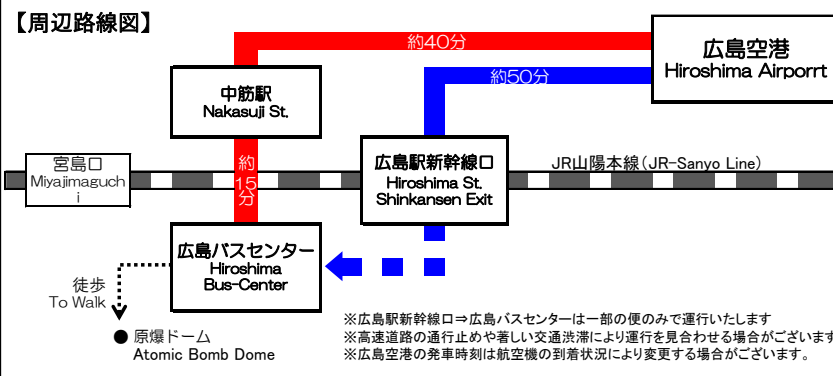

広島空港14:20発の便は、広島駅新幹線口を経由し、広島バスセンターまで運行します。

広島バスセンター			アストラムライン 中筋駅			広島空港		
Hiroshima Bus Center			Nakasuji Sta.			Hiroshima Airport		
広島空港行き			広島バスセンター行き					
広島バスセンター ②番ホーム	アストラム 中筋駅 ①番ホーム	広島空港 降車ホーム	広島空港 ①番ホーム	アストラム 中筋駅 降車ホーム	広島バスセンター 降車ホーム			
5:55	6:10	6:50	8:45	9:25	9:40			
6:05	6:20	7:00	8:55	9:35	9:50			
6:40	6:55	7:35	9:05	9:45	10:00			
7:00	7:15	7:55	10:00	10:40	10:55			
7:15	7:30	8:10	10:10	10:50	11:05			
7:30	7:45	8:25	10:20	11:00	11:15			
8:20	8:35	9:15	11:05	11:45	12:00			
8:35	8:50	9:30	11:15	11:55	12:10			
9:15	9:30	10:10	11:40	12:20	12:35			
9:45	10:00	10:40	12:15	12:55	13:10			
10:15	10:30	11:10	12:25	13:05	13:20			
10:45	11:00	11:40	13:25	14:05	14:20			
11:55	12:10	12:50	13:55	14:35	14:50			
12:25	12:40	13:20	15:00	15:40	15:55			
12:55	13:10	13:50	16:05	16:45	17:00			
13:15	13:30	14:10	16:15	16:55	17:10			
13:35	13:50	14:30	16:40	17:20	17:35			
14:15	14:30	15:10	17:35	18:15	18:30			
14:35	14:50	15:30	18:45	19:25	19:40			
15:15	15:30	16:10	18:55	19:35	19:50			
15:55	16:10	16:50	19:55	20:35	20:50			
16:35	16:50	17:30	20:05	20:45	21:00			
17:00	17:15	17:55	20:15	20:55	21:10			
17:25	17:40	18:20	21:25	22:05	22:20			
18:15	18:30	19:10	21:35	22:15	22:30			
18:45	19:00	19:40	21:45	22:25	22:40			

※平和大通り線は当面の間、引き続き運休いたします。

【ご乗車方法】

- ◆現金のお客さまは**券売機**にて乗車券をお買い求めください。
- ◆各種クレジットカード、交通系ICカードでもご乗車いただけます。ご乗車時にバス乗務員へお伝えください。**乗車券は不要**です。

PASPY

ご利用いただけます

IC cards that can be used

タッチ決済 OK

Tap to ride

【お座席等について】

バス車内では、無料公衆無線LANサービスがご利用可能です。

広島空港リムジンバスは全車、同一車体色の車両で運行しております。広島電鉄・広島バス・広島交通・芸陽バス・中国JRバスの5社による共同運行です。※車両整備等により各社固有の車両で運行する場合がございます。

全席自由席です。(ご予約席はございません)

※車いすをご利用のお客様を除きます。

《運行状況・お忘れ物のお問合せ》

広島電鉄株式会社 ひろでんコールセンター