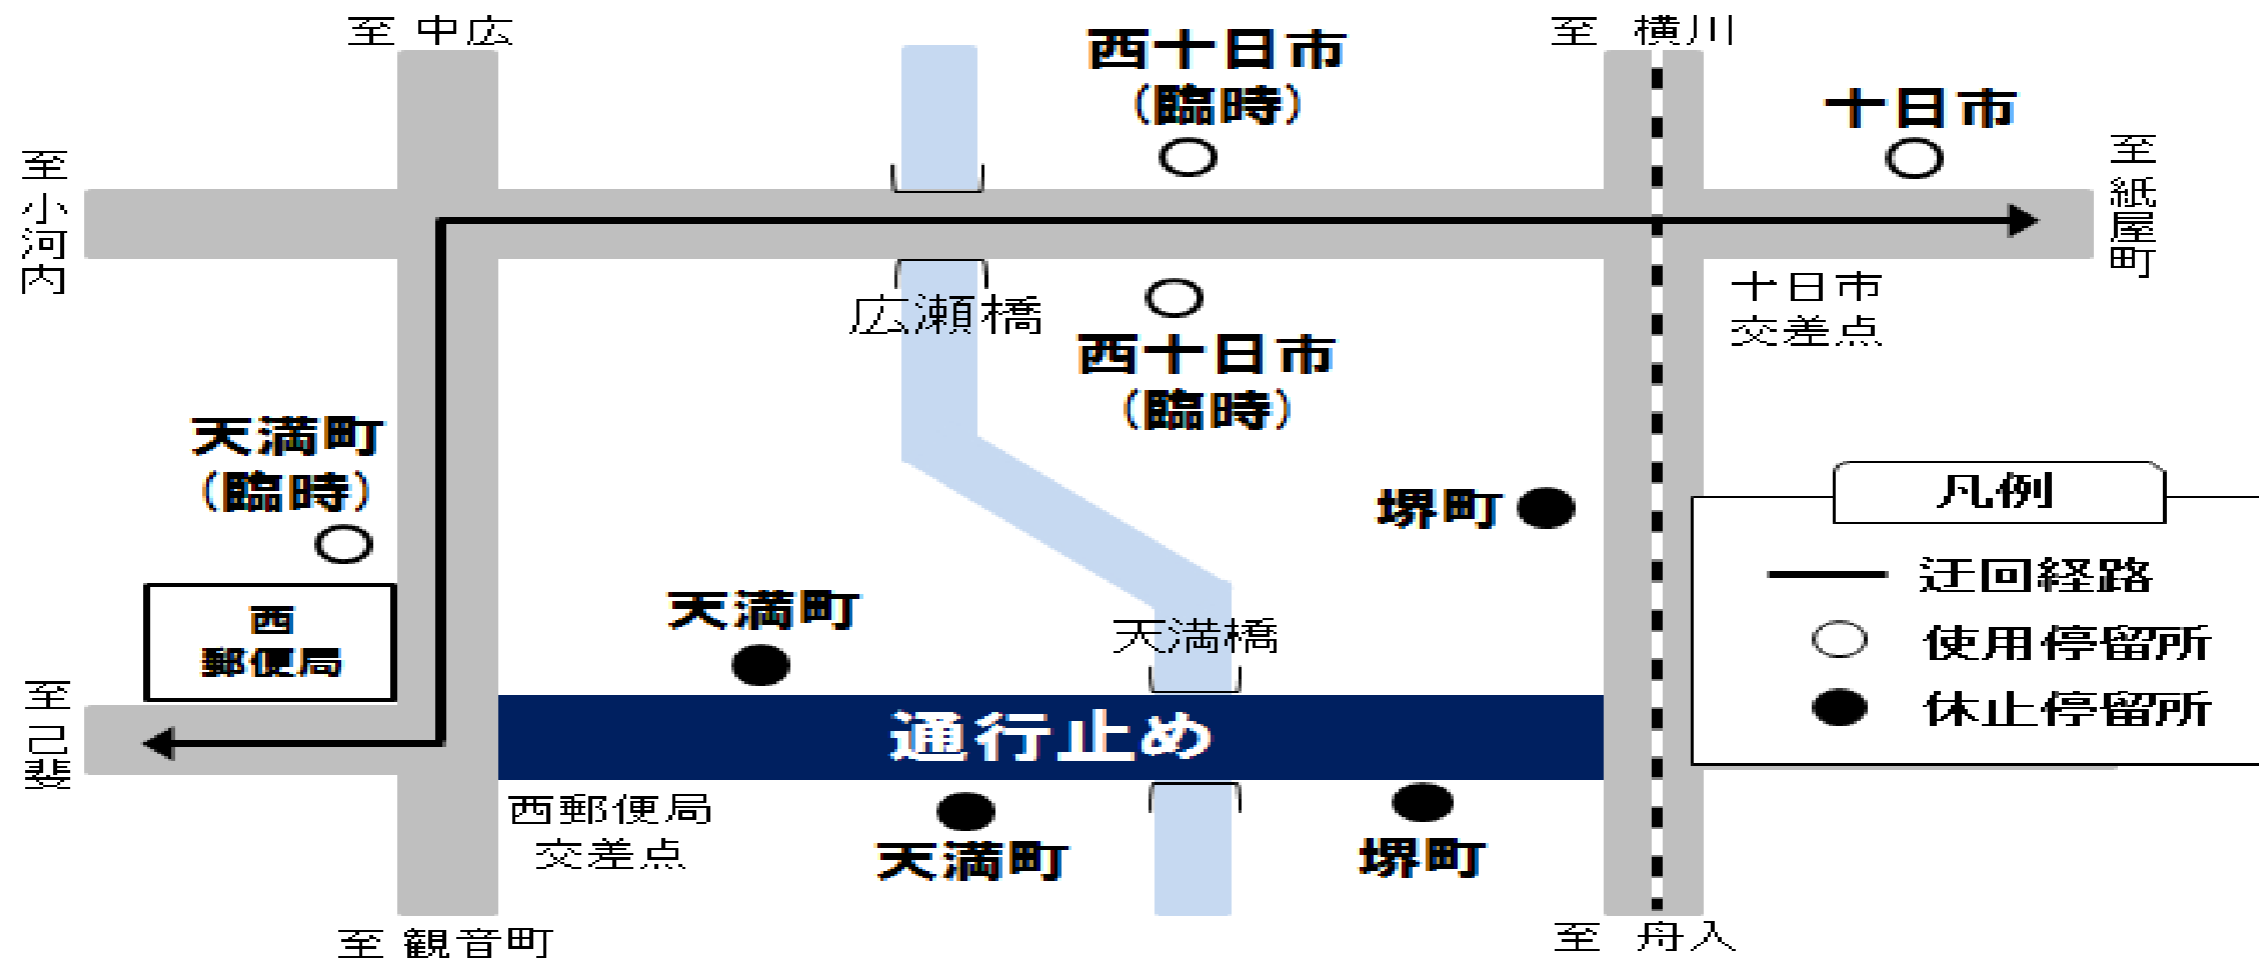

お知らせ

8月24日、25日の2日間、25号 草津線:己斐橋経由便は天神祭のため、**天満橋～西郵便局前交差点間が17時より終便まで通行止め**となりますので、**広瀬橋経由で迂回運行**致します。

尚、期間中、西十日町・天満町停留所を下図の通り、臨時使用致します。
天満町臨時停留所は、広島駅方面のみ停車致しますのでご注意ください。

お問い合わせは

吉島営業所
テレホンセンター
広島バス株式会社

TEL(082)243-5522