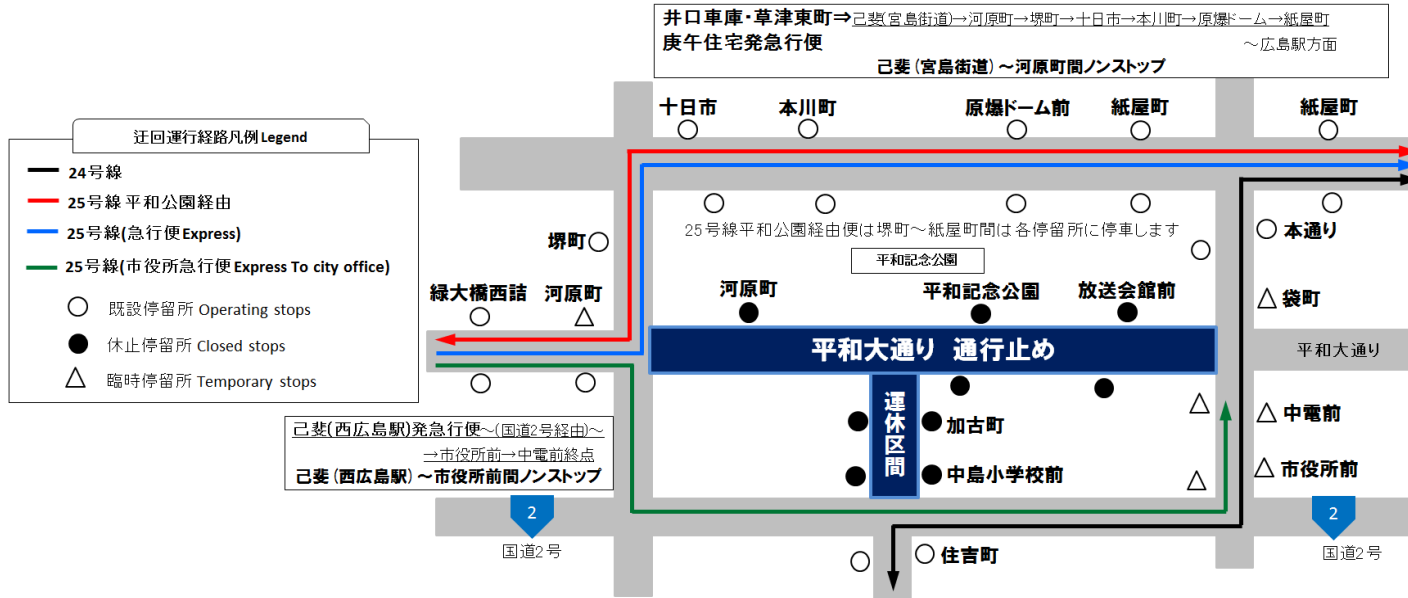

# 24号(吉島)線・25号(草津)線ご利用の皆様へ

8月6日 平和祈念式典開催に伴い、平和大通りが一部通行止めになるため  
**24号(吉島)線、25号(草津)線の平和公園経由**は下記の通り迂回運行致しますので  
 ご了承の上、ご利用下さい。

記

迂回日時 8月6日(木) Aug.6(Thu)  
 (現地時間) **午前6時30分～9時30分の間** A.M.6:30～A.M.9:30

迂回経路図