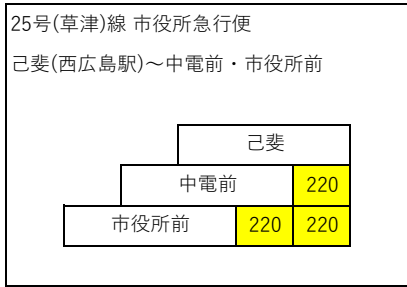

25号線（草津線）運賃表
平和公園経由
2022年11月1日改定

広島市内220円均一運賃エリア

井口車庫																																	
井口車庫																																	
商工センター七丁目																													170				
商工センター六丁目																													170	170			
商工センター三丁目																													170	170	170		
商工センター一丁目																													170	170	170	170	
商工センター二丁目																													170	170	170	170	
サンプラザ前																													170	170	170	170	
アルパーク																													170	170	170	170	
商工センター入口																													170	170	170	170	
草津南三丁目																													170	170	170	170	
草津南町																													170	170	170	180	
草津町																													170	170	170	180	
草津東町																													170	170	170	190	
庚午住宅																													170	170	170	190	
庚午住宅入口																													170	170	170	190	
庚午中三丁目																													170	170	170	190	
庚午中一丁目																													170	170	170	200	
庚午北四丁目																													170	170	170	200	
庚午北二丁目																													220	220	220	240	
己斐本町三丁目																													220	220	220	240	
己斐本町二丁目																													220	220	220	240	
己斐																													220	220	220	240	
西区役所前																													220	220	220	250	
緑大橋西詰																													220	220	220	240	
河原町																													220	220	220	240	
平和記念公園																													220	220	220	240	
放送会館前																													220	220	220	270	
本通り																													220	220	220	270	
紙屋町																													220	220	220	270	
八丁堀																													220	220	220	270	
银山町																													220	220	220	270	
稲荷町																													220	220	220	270	
広島駅																													220	220	220	270	
																														220	220	220	270