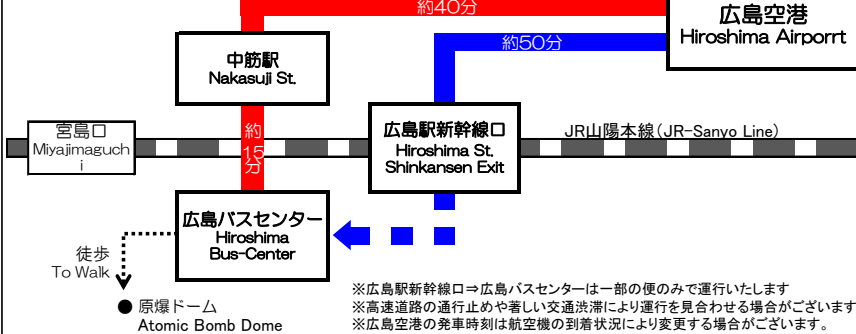

平和大通り発着便は
引き続き運休いたします。

広島空港14:20発の便は、
広島駅新幹線口を經由し、
広島バスセンターまで運行します。
<中筋駅は經由しません>

【周辺路線図】

【お座席等について】

バス車内では、無料公衆無線LANサービスがご利用可能です。

広島空港リムジンバスは全車、同一車体色の車両で運行しております。
広島電鉄・広島バス・広島交通・芸陽バス・中国JRバスの5社による共同運行です。
※車両整備等により各社固有の車両で運行する場合がございます。

全席自由席です。(ご予約席はございません)

※車いすをご利用のお客様を除きます。

《運行状況・お忘れ物のお問合せ》

広島電鉄株式会社 ひろでんコールセンター

電話 0570-550700 (6:30~21:00 年中無休)

【車いすでの乗車について】

車いすマークの付いた時刻では車いす対応バス車両にて運行いたします。
※点検整備等により、一般車両で運行する場合があります。

車いすをご利用の際は1ヶ月前～前日17:45までに、ご連絡をお願いいたします。

《車いす乗車のご予約に関するお問い合わせ》

広島電鉄株式会社 高速バス予約センター

電話 (082) 207-1073 (9:00~17:45 年中無休)