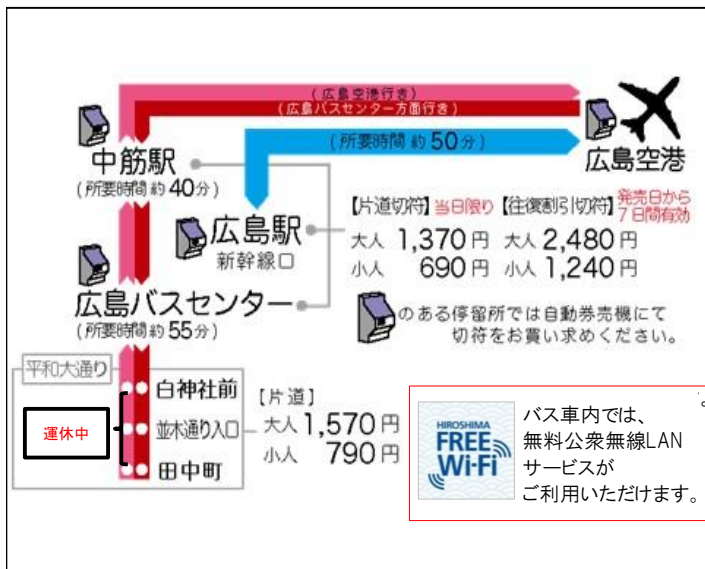

平和大通り 広島バスセンター アストラムライン 中筋駅

PEACE BLVD Hiroshima Bus Center Nakasuji Sta. 広島空港

広島空港行き			広島バスセンター平和大通り行き		
広島バスセンター ②番ホーム	アストラム 中筋駅 ①番ホーム	広島空港 降車ホーム	広島空港 ①番ホーム	アストラム 中筋駅 降車ホーム	広島 バスセンター 降車ホーム
5:55	6:10	6:50	8:55	9:35	9:50
7:10	7:25	8:05	9:50	10:30	10:45
8:15	8:30	9:10	10:15	10:55	11:10
8:45	9:00	9:40	11:15	11:55	12:10
9:15	9:30	10:10	11:35	12:15	12:30
9:45	10:00	10:40	12:25	13:05	13:20
10:45	11:00	11:40	12:55	13:35	13:50
11:15	11:30	12:10	15:05	15:45	16:00
13:15	13:30	14:10	15:15	15:55	16:10
13:45	14:00	14:40	16:25	17:05	17:20
14:45	15:00	15:40	16:50	17:30	17:45
15:15	15:30	16:10	17:35	18:15	18:30
15:45	16:00	16:40	18:35	19:15	19:30
16:55	17:10	17:50	19:35	20:15	20:30
17:45	18:00	18:40	19:50	20:30	20:45
18:15	18:30	19:10	21:25	22:05	22:20
			21:35	22:15	22:30

**平和大通り発着便は
引き続き運休いたします。**

広島空港21:40発の便のみ
広島駅新幹線口を経由し、
広島バスセンターまで運行します
《中筋駅は経由しません》

広島空港リムジンバスは全車、同一車体色の車両で運行しております。
広島電鉄・広島バス・広島交通・芸陽バス・中国JRバスの5社による共同運行です。
※車両整備等により各社固有の車両で運行する場合がございます。

全席自由席です。(ご予約席はございません)
※車いすをご利用のお客を除きます。

《運行状況・お忘れ物のお問合せ》
広島電鉄株式会社 広島北営業課
電話 (082) 231-5171

車いすマークの付いた時刻では
車いす対応リフト付きバス車両にて運行いたします。
※点検整備等により、一般車両で運行する場合があります。

車いすをご利用の際は
1ヶ月前～前日17:45までに、ご連絡をお願いいたします。

《車いす乗車のご予約に関するお問い合わせ》
広島電鉄株式会社 広島電鉄バステレフォンセンター
電話 (082) 207-1073 (9:00～17:45、年中無休)