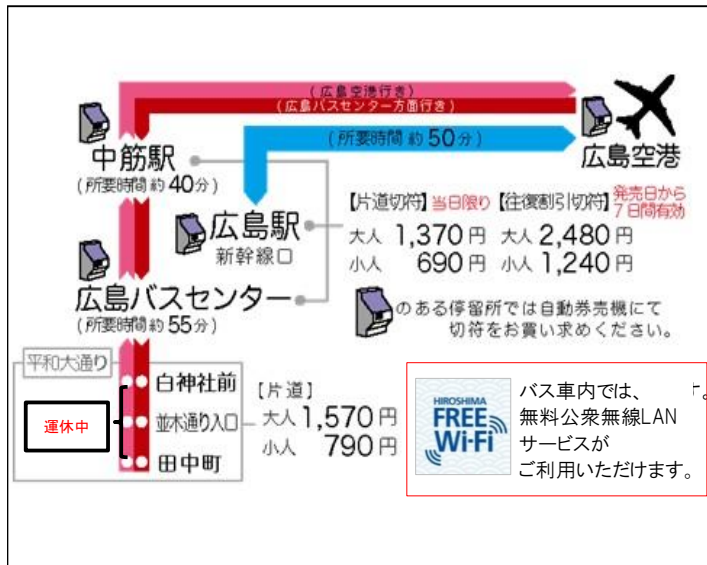

平和 大通り			広島バスセンター			アストラムライン 中筋駅			広島空港		
PEACE BLVD			Hiroshima Bus Center			Nakasuji Sta.			Hiroshima Airport		
広島空港行き			広島バスセンター 平和大通り行き			広島バスセンター 平和大通り行き			広島バスセンター 平和大通り行き		
広島バスセンター ②番ホーム	アストラム 中筋駅 ①番ホーム	広島空港 降車ホーム	広島空港 ①番ホーム	アストラム 中筋駅 降車ホーム	広島バスセンター 降車ホーム	広島バスセンター ①番ホーム	アストラム 中筋駅 降車ホーム	広島バスセンター 降車ホーム	広島バスセンター ①番ホーム	アストラム 中筋駅 降車ホーム	広島バスセンター 降車ホーム
5:55	6:10	6:50	8:55	9:35	9:50	8:55	9:35	9:50	8:55	9:35	9:50
7:00	7:15	7:55	10:00	10:40	10:55	10:00	10:40	10:55	10:00	10:40	10:55
8:15	8:30	9:10	10:20	11:00	11:15	10:20	11:00	11:15	10:20	11:00	11:15
9:45	10:00	10:40	11:15	11:55	12:10	11:15	11:55	12:10	11:15	11:55	12:10
10:45	11:00	11:40	11:25	12:05	12:20	11:25	12:05	12:20	11:25	12:05	12:20
11:15	11:30	12:10	12:30	13:10	13:25	12:30	13:10	13:25	12:30	13:10	13:25
13:15	13:30	14:10	13:05	13:45	14:00	13:05	13:45	14:00	13:05	13:45	14:00
13:45	14:00	14:40	15:10	15:50	16:05	15:10	15:50	16:05	15:10	15:50	16:05
15:15	15:30	16:10	15:20	16:00	16:15	15:20	16:00	16:15	15:20	16:00	16:15
15:45	16:00	16:40	16:30	17:10	17:25	16:30	17:10	17:25	16:30	17:10	17:25
16:55	17:10	17:50	16:45	17:25	17:40	16:45	17:25	17:40	16:45	17:25	17:40
17:45	18:00	18:40	17:35	18:15	18:30	17:35	18:15	18:30	17:35	18:15	18:30
18:15	18:30	19:10	18:35	19:15	19:30	18:35	19:15	19:30	18:35	19:15	19:30
			19:40	20:20	20:35	19:40	20:20	20:35	19:40	20:20	20:35
			19:50	20:30	20:45	19:50	20:30	20:45	19:50	20:30	20:45
			21:45	22:25	22:40	21:45	22:25	22:40	21:45	22:25	22:40

**平和大通り発着便は
引き続き運休いたします。**

広島空港リムジンバスは全車、同一車体色の車両で運行しております。広島電鉄・広島バス・広島交通・芸陽バス・中国JRバスの5社による共同運行です。※車両整備等により各社固有の車両で運行する場合がございます。

全席自由席です。(ご予約席はございません)
※車いすでご利用のお客様を除きます。

《運行状況・お忘れ物のお問合せ》
広島電鉄株式会社 広島北営業課
電話 (082) 231-5171

車いすマークの付いた時刻では
車いす対応リフト付きバス車両にて運行いたします。
※点検整備等により、一般車両で運行する場合があります。

車いすをご利用の際は
1ヶ月前～前日17:45までに、ご連絡をお願いいたします。

《車いす乗車のご予約に関するお問い合わせ》
広島電鉄株式会社 広島電鉄バステレフォンセンター
電話 (082) 207-1073 (9:00～17:45、年中無休)