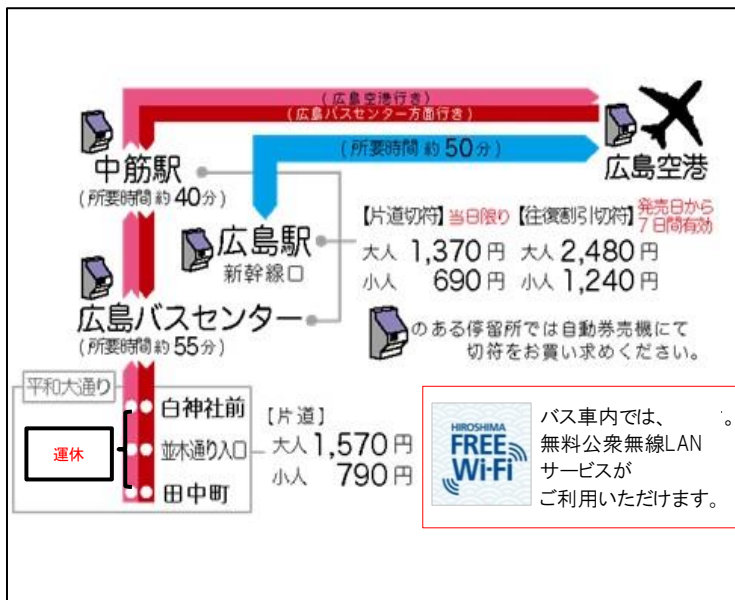

平和通り			広島バスセンター			アストラムライン 中筋駅			広島空港		
PEACE BLVD			Hiroshima Bus Center			Nakasuji Sta.			広島空港		
広島空港行き			広島バスセンター行き			アストラムライン行き			広島空港行き		
広島バスセンター ②番ホーム	アストラム中筋駅 ①番ホーム	広島空港 降車ホーム	広島バスセンター ①番ホーム	アストラム中筋駅 降車ホーム	広島バスセンター 降車ホーム	広島バスセンター ①番ホーム	アストラム中筋駅 降車ホーム	広島バスセンター 降車ホーム	広島バスセンター ①番ホーム	アストラム中筋駅 降車ホーム	広島バスセンター 降車ホーム
7:00	7:15	7:55	8:40	9:20	9:35	8:40	9:20	9:35	8:40	9:20	9:35
7:10	7:25	8:05	8:50	9:30	9:45	8:50	9:30	9:45	8:50	9:30	9:45
8:15	8:30	9:10	10:15	10:55	11:10	10:15	10:55	11:10	10:15	10:55	11:10
9:35	9:50	10:30	11:05	11:45	12:00	11:05	11:45	12:00	11:05	11:45	12:00
10:45	11:00	11:40	11:15	11:55	12:10	11:15	11:55	12:10	11:15	11:55	12:10
11:35	11:50	12:30	12:20	13:00	13:15	12:20	13:00	13:15	12:20	13:00	13:15
13:15	13:30	14:10	12:50	13:30	13:45	12:50	13:30	13:45	12:50	13:30	13:45
14:35	14:50	15:30	15:05	15:45	16:00	15:05	15:45	16:00	15:05	15:45	16:00
15:45	16:00	16:40	16:15	16:55	17:10	16:15	16:55	17:10	16:15	16:55	17:10
16:15	16:30	17:10	17:30	18:10	18:25	17:30	18:10	18:25	17:30	18:10	18:25
17:45	18:00	18:40	18:15	18:55	19:10	18:15	18:55	19:10	18:15	18:55	19:10
18:05	18:20	19:00	19:35	20:15	20:30	19:35	20:15	20:30	19:35	20:15	20:30
			19:50	20:30	20:45						

**平和通り発着便は
引き続き運休いたします。**

広島空港21:00発の便は
広島駅新幹線口を經由し、
広島バスセンターまで運行します
《中筋駅は經由しません》

広島空港リムジンバスは全車、同一車体色の車両で運行しております。
広島電鉄・広島バス・広島交通・芸陽バス・中国JRバスの5社による共同運行です。
※車両整備等により各社固有の車両で運行する場合がございます。

全席自由席です。（ご予約席はございません）

※車いすをご利用のお客を除きます。

《運行状況・お忘れ物のお問合せ》
広島電鉄株式会社 広島北営業課
電話 (082) 231-5171

車いすマークの付いた時刻では
車いす対応リフト付きバス車両にて運行いたします。
※点検整備等により、一般車両で運行する場合があります。

車いすをご利用の際は
1ヶ月前～前日17:45までに、ご連絡をお願いいたします。

《車いす乗車のご予約に関するお問い合わせ》
広島電鉄株式会社 広島電鉄バステレフォンセンター
電話 (082) 207-1073 (9:00～17:45、年中無休)