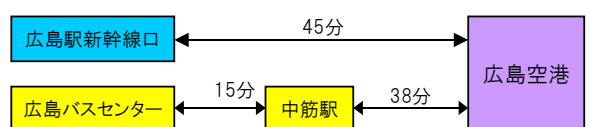

運賃

[片道] 大人 1,300円・小人 650円
[往復割引切符] 大人 2,360円・小人 1,180円

※片道切符は当日限り、往復割引切符は7日間有効です。
各発着停留所の自動券売機でお買い求めください。
PASPY・ICOCA・バスカード・アストラムカードもご利用になれます。
※全席自由席です(予約席はございません)。

所要時間

※高速道路の通行止めや著しい交通渋滞により、運行を見合わせる場合がございます。
※広島空港の発車時刻は、航空機の到着状況により変更する場合があります。

- ・ 広島空港リムジンバスは、広島電鉄、広島バス、広島交通、芸陽バス、中国JRバスの5社による共同運行です。
- ・ 全車、同一車体色の車両で運行しておりますが、車両整備等により各社固有の車両で運行する場合がございます。
- ・ **最新の運行状況を携帯電話からご確認ください。** 右の二次元コードまたは <http://m.hiroden.co.jp/> からご覧ください。

■お問い合わせは・・・

広島バス株式会社 テレホンセンター

営業時間平日9:00~17:40
(082) 545-7960

PASPY

タッチするだけ。簡単。便利。
ICカード「PASPY」。