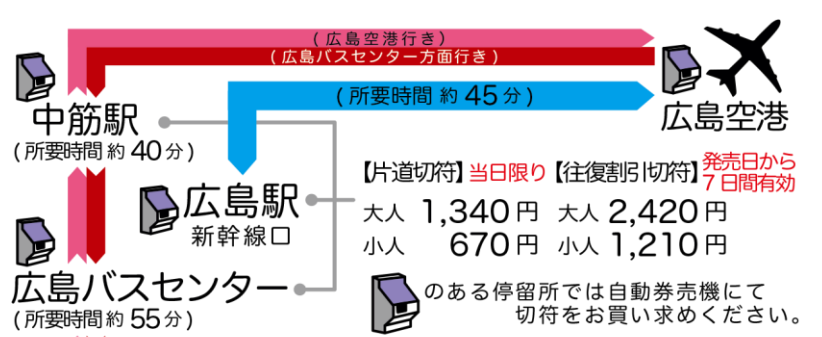

〔運行事業者〕
広電 …… 広島電鉄(株)
広バ …… 広島バス(株)
広交 …… 広島交通(株)
芸陽 …… 芸陽バス(株)
JR …… 中国ジェイアールバス(株)
各社 …… 広島電鉄(株)以外の4社が交代で運行

平和大通り PEACE BLVD	広島バスセンター Hiroshima Bus Center	アストラムライン 中筋駅 Nakasuji Sta.	広島空港
広島バスセンター ②番ホーム	アストラム中筋駅 ①番ホーム	広島空港 降車ホーム	広島バスセンター ①番ホーム
5:55	6:10	6:50	8:35
6:05	6:20	7:00	9:13
6:50	7:05	7:45	9:26
7:20	7:35	8:15	9:36
(田中町7:12発)			(田中町9:53着)
7:30	7:45	8:25	8:55
8:15	8:30	9:10	9:33
(田中町8:27発)			9:46
8:45	9:00	9:40	9:05
(田中町9:27発)			9:43
9:45	10:00	10:40	9:56
10:15	10:30	11:10	10:46
(田中町10:27発)			10:33
10:45	11:00	11:40	10:56
11:15	11:30	12:10	11:11
12:00	12:15	12:55	11:15
13:15	13:30	14:10	11:53
13:45	14:00	14:40	12:06
14:45	15:00	15:40	11:25
15:15	15:30	16:10	12:03
15:45	16:00	16:40	12:16
16:15	16:30	17:10	(田中町12:33着)
16:45	17:00	17:40	JR 11:35
17:15	17:30	18:10	12:13
17:35	17:50	18:30	12:26
17:55	18:10	18:50	12:25
18:35	18:50	19:30	13:03
19:05	19:20	20:00	13:16
			12:35
			13:13
			12:50
			13:28
			JR 14:50
			15:18
			15:41
			15:05
			15:43
			15:56
			(田中町16:13着)
			芸陽 15:20
			15:58
			16:11
			16:20
			16:58
			17:11
			16:30
			17:08
			17:21
			(田中町17:38着)
			JR 16:40
			17:18
			17:31
			広バ 17:35
			18:13
			18:26
			広交 17:45
			18:23
			18:36
			広電 18:40
			19:18
			19:31
			芸陽 18:50
			19:28
			19:41
			JR 19:00
			19:38
			19:51
			広電 19:20
			19:58
			20:11
			広電 20:05
			20:43
			20:56
			広バ 20:45
			21:23
			21:36
			広交 20:55
			21:33
			21:46
			JR 21:05
			21:43
			21:56
			広交 21:15
			21:53
			22:06
			広電 21:20
			21:58
			22:11

凡例
(田中町10:27発) ……平和大通り発着便です。
広島空港行きは田中町、富士見町、小町、広島バスセンター、中筋駅の順に停車します。
広島空港発は中筋駅、広島バスセンター、白神社前・小町・田中町の順に停車します。

平和大通り
● 白神社前
● 小町
● 富士見町
● 田中町

【片道】
大人 1,540円
小人 770円

広島空港リムジンバスは
全車、同一車体色の車両で運行しております。
広島電鉄・広島バス・広島交通・芸陽バス・中国JRバスの5社による共同運行です。
※車両整備等により各社固有の車両で運行する場合がございます。
全席自由席です(予約席はございません)

運行情報メールの配信サービス開始しました!
QRコード又は<http://m.hiroden.co.jp/bs/u/ap.html>

《運行状況・お忘れ物等のお問合せ》
広島電鉄株式会社 広島北営業課
電話 (082)231-5171
<http://www.hiroden.co.jp/>

高速道路の通行止めや著しい交通渋滞により、運行を見合わせる場合がございます。広島空港の発車時刻は航空機の到着状況により変更する場合があります。