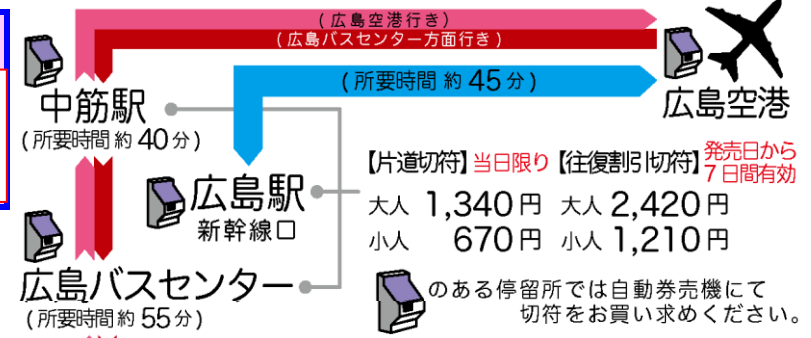

広島空港22:15発は
広島駅新幹線口を經由し、
広島バスセンターまで運行します
◀中筋駅は經由しません▶

平和大通り ↔ 広島バスセンター ↔ アストラムライン 中筋駅 ↔ 広島空港

PEACE BLVD Hiroshima Bus Center Nakasuji Sta. 広島空港

広島空港行き			広島バスセンター 平和大通り 行き		
広島バスセンター ②番ホーム	アストラム 中筋駅 ①番ホーム	広島空港 降車ホーム	広島空港 ①番ホーム	アストラム 中筋駅 降車ホーム	広島バスセンター 降車ホーム
5:55	6:10	6:50	8:40	9:18	9:31
6:05	6:20	7:00	8:50	9:28	9:41
6:50	7:05	7:45	(田中町9:58着)		
7:20	7:35	8:15	9:00	9:38	9:51
(田中町7:17発)			10:00	10:38	10:51
7:35	7:50	8:30	10:10	10:48	11:01
8:15	8:30	9:10	10:25	11:03	11:16
(田中町8:27発)			11:00	11:38	11:51
8:45	9:00	9:40	11:10	11:48	12:01
9:25	9:40	10:20	11:20	11:58	12:11
(田中町9:27発)			11:35	12:13	12:26
9:45	10:00	10:40	(田中町12:43着)		
10:15	10:30	11:10	12:30	13:08	13:21
10:45	11:00	11:40	12:40	13:18	13:31
11:15	11:30	12:10	12:55	13:33	13:46
11:45	12:00	12:40	14:10	14:48	15:01
12:45	13:00	13:40	15:00	15:38	15:51
13:15	13:30	14:10	15:10	15:48	16:01
13:45	14:00	14:40	15:20	15:58	16:11
14:15	14:30	15:10	(田中町16:28着)		
14:45	15:00	15:40	16:25	17:03	17:16
15:15	15:30	16:10	16:35	17:13	17:26
15:45	16:00	16:40	16:45	17:23	17:36
16:15	16:30	17:10	(田中町17:53着)		
16:45	17:00	17:40	17:35	18:13	18:26
17:15	17:30	18:10	17:55	18:33	18:46
17:35	17:50	18:30	19:00	19:38	19:51
17:55	18:10	18:50	19:10	19:48	20:01
18:35	18:50	19:30	19:20	19:58	20:11
19:15	19:30	20:10	(田中町20:28着)		
19:35	19:50	20:30	20:15	20:53	21:06
19:58	20:13	20:53	21:05	21:43	21:56
			21:15	21:53	22:06
			21:25	22:03	22:16
			21:35	22:13	22:26
			22:10	22:48	23:01

凡例 (田中町9:27発)
…平和大通り発着便です。

広島空港行きは、
田中町→並木通り入口→白神社前→広島バスセンター→中筋駅の順に停車しま
広島空港発は、
中筋駅→広島バスセンター→白神社前→並木通り入口→田中町の順に停車しま

広島空港リムジンバスは
全車、同一車体色の車両で運行しております。
広島電鉄・広島バス・広島交通・芸陽バス・中国JRバスの
5社による共同運行です。
※車両整備等により各社固有の車両で運行する場合がございます。
全席自由席です(予約席はございません)