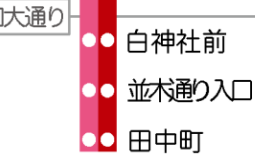

広島空港22:15発は
広島駅新幹線口を經由し、
広島バスセンターまで運行します
◀中筋駅は經由しません▶

平和大通り ↔ 広島バスセンター ↔ アストラムライン 中筋駅 ↔ 広島空港

PEACE BLVD Hiroshima Bus Center Nakasuji Sta. 広島空港

広島空港行き			広島バスセンター 平和大通り 行き		
広島バスセンター ②番ホーム	アストラム 中筋駅 ①番ホーム	広島空港 降車ホーム	広島空港 ①番ホーム	アストラム 中筋駅 降車ホーム	広島バスセンター 降車ホーム
5:55	6:10	6:50	8:40	9:18	9:31
6:05	6:20	7:00	8:50	9:28	9:41
6:50	7:05	7:45	(田中町9:58着)		
7:20	7:35	8:15	9:00	9:38	9:51
(田中町7:17発)			10:00	10:38	10:51
7:35	7:50	8:30	10:10	10:48	11:01
8:15	8:30	9:10	10:25	11:03	11:16
(田中町8:27発)			11:00	11:38	11:51
8:45	9:00	9:40	11:10	11:48	12:01
9:25	9:40	10:20	11:20	11:58	12:11
(田中町9:27発)			11:35	12:13	12:26
9:45	10:00	10:40	(田中町12:43着)		
10:15	10:30	11:10	12:30	13:08	13:21
10:45	11:00	11:40	12:40	13:18	13:31
11:15	11:30	12:10	12:55	13:33	13:46
11:45	12:00	12:40	14:10	14:48	15:01
12:45	13:00	13:40	15:00	15:38	15:51
13:15	13:30	14:10	15:10	15:48	16:01
13:45	14:00	14:40	15:20	15:58	16:11
14:15	14:30	15:10	(田中町16:28着)		
14:45	15:00	15:40	16:25	17:03	17:16
15:15	15:30	16:10	16:35	17:13	17:26
15:45	16:00	16:40	16:45	17:23	17:36
16:15	16:30	17:10	(田中町17:53着)		
16:45	17:00	17:40	17:35	18:13	18:26
17:15	17:30	18:10	17:55	18:33	18:46
17:35	17:50	18:30	19:00	19:38	19:51
17:55	18:10	18:50	19:10	19:48	20:01
18:35	18:50	19:30	19:20	19:58	20:11
19:15	19:30	20:10	(田中町20:28着)		
19:35	19:50	20:30	20:15	20:53	21:06
19:58	20:13	20:53	21:05	21:43	21:56
			21:15	21:53	22:06
			21:25	22:03	22:16
			21:35	22:13	22:26
			22:10	22:48	23:01

凡例 (田中町9:27発)
…平和大通り発着便です。

広島空港行きは、
田中町→並木通り入口→白神社前→広島バスセンター→中筋駅の順に停車しま
広島空港発は、
中筋駅→広島バスセンター→白神社前→並木通り入口→田中町の順に停車しま

広島空港リムジンバスは
全車、同一車体色の車両で運行しております。
広島電鉄・広島バス・広島交通・芸陽バス・中国JRバスの
5社による共同運行です。
※車両整備等により各社固有の車両で運行する場合がございます。
全席自由席です(予約席はございません)