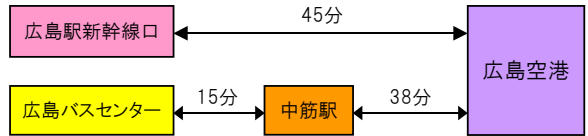

運賃

[片道] 大人 1,300円・小人 650円
[往復割引切符] 大人 2,360円・小人 1,180円

※片道切符は当日限り、往復割引切符は7日間有効です
各発着停留所の自動券売機でお買い求めください
※**全席自由席です**(予約席はございません)
バスカード・アストラムカード・PASPY・ICOCAもご利用になれます

所要時間

※空港の発車時刻は航空機の到着状況により変更する場合があります

- ・ 広島空港リムジンバスは、広島電鉄、広島バス、広島交通、芸陽バス、中国JRバスの5社による共同運行です。
- ・ 全車、同一車体色の車両で運行しておりますが、車両整備等により各社固有の車両で運行する場合がございます。
- ・ 高速道路の通行止めや著しい交通渋滞により、運行を見合わせる場合がございます。
- ・ 時刻表は携帯電話からご覧いただけます。広島電鉄の携帯サイト(二次元コードまたは <http://m.hiroden.co.jp/>)をご利用ください。

お問い合わせは・・・

広島バス株式会社 テレホンセンター

営業時間平日9:00～17:40
(082) 545-7960

タッチするだけ。簡単。便利。
ICカード「PASPY」。