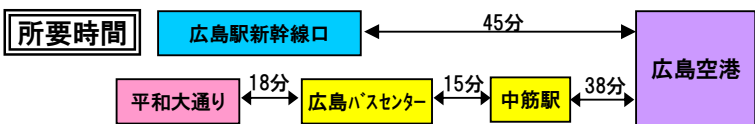

広島空港リムジンバス時刻表

平成26年10月26日改正
(平成26年10月26日~1月31日)

広島駅新幹線口 ⇄ 広島空港	
Hiroshima Station	Hiroshima Airport
広島空港行き	広島駅新幹線口行き
広島駅新幹線口 専用ホーム	広島空港 降車ホーム
2番ホーム	降車ホーム
5:55	6:40
6:05	6:50
6:20	7:05
6:40	7:25
7:00	7:45
7:15	8:00
7:30	8:15
7:45	8:30
8:00	8:45
8:30	9:15
8:45	9:30
9:00	9:45
9:20	10:05
9:40	10:25
10:00	10:45
10:20	11:05
10:40	11:25
11:00	11:45
11:20	12:05
11:40	12:25
12:00	12:45
12:20	13:05
12:40	13:25
13:00	13:45
13:20	14:05
13:40	14:25
14:00	14:45
14:15	15:00
14:30	15:15
14:50	15:35
15:10	15:55
15:30	16:15
15:50	16:35
16:10	16:55
16:30	17:15
17:00	17:45
17:15	18:00
17:30	18:15
17:45	18:30
18:00	18:45
18:15	19:00
18:45	19:30
19:00	19:45
19:20	20:05

広島バスセンター ⇄ アストラム 中筋駅 ⇄ 広島空港		
Hiroshima Bus Center PEACE BLVD	ASTRAMLINE Nakasuji Sta.	Hiroshima Airport
広島バスセンター ②番ホーム	アストラム 中筋駅 ①番ホーム	広島空港 降車ホーム
②番ホーム	①番ホーム	降車ホーム
5:55	6:10	6:48
6:05	6:20	6:58
6:50	7:05	7:43
7:20	7:35	8:13
(田中町7:12発)		8:23
7:30	7:45	8:23
(田中町8:27発)		9:38
8:45	9:00	9:38
(田中町9:27発)		10:38
9:45	10:00	10:38
(田中町10:27発)		11:38
10:45	11:00	11:38
11:15	11:30	12:08
12:00	12:15	12:53
13:15	13:30	14:08
13:45	14:00	14:38
14:15	14:30	15:08
14:45	15:00	15:38
15:15	15:30	16:08
15:45	16:00	16:38
16:45	17:00	17:38
17:15	17:30	18:08
17:35	17:50	18:28
17:55	18:10	18:48
18:35	18:50	19:28
19:05	19:20	19:58
平和大通り起終点 (空港ゆき4便、広島ゆき4便)		
20:05	20:20	20:56
20:10	20:25	21:01
20:45	20:60	21:36
21:05	21:20	21:56
21:10	21:25	22:01
21:15	21:30	22:06
21:20	21:35	22:11

※平和大通り線の停留所は、空港ゆきは田中町、富士見町、小町、広島ゆきは、白神社前、小町、田中町に停車します。
広島空港までの標準所要時間は、田中町は71分、富士見町は70分、小町は69分です。

- ・高速道路の通行止めや著しい交通渋滞により、運行を見合わせる場合がございます。
- ・広島空港の発車時刻は、航空機の到着状況により変更する場合があります。

運賃

[片道]大人 1,340円・小人 670円
[往復割引切符] 大人 2,420円・小人 1,210円
※平和大通り線[片道]大人 1,540円・小人 770円
※片道切符は当日限り、往復割引切符は7日間有効です。

各発着停留所の自動券売機でお買い求めください(PASPY・ICOCAもご利用になれます)。
・全席自由席です(予約席はございません)。

- ・広島空港リムジンバスは、広島電鉄、広島バス、広島交通、芸陽バス、中国JRバスの5社による共同運行です。
- ・全車、同一車体色の車両で運行しておりますが、車両整備等により各社固有の車両で運行する場合がございます。
- ・運行情報メール配信サービスを開始しました。右の二次元コードまたは <http://m.hiroden.co.jp/bs/u/ap.html> からご利用ください。