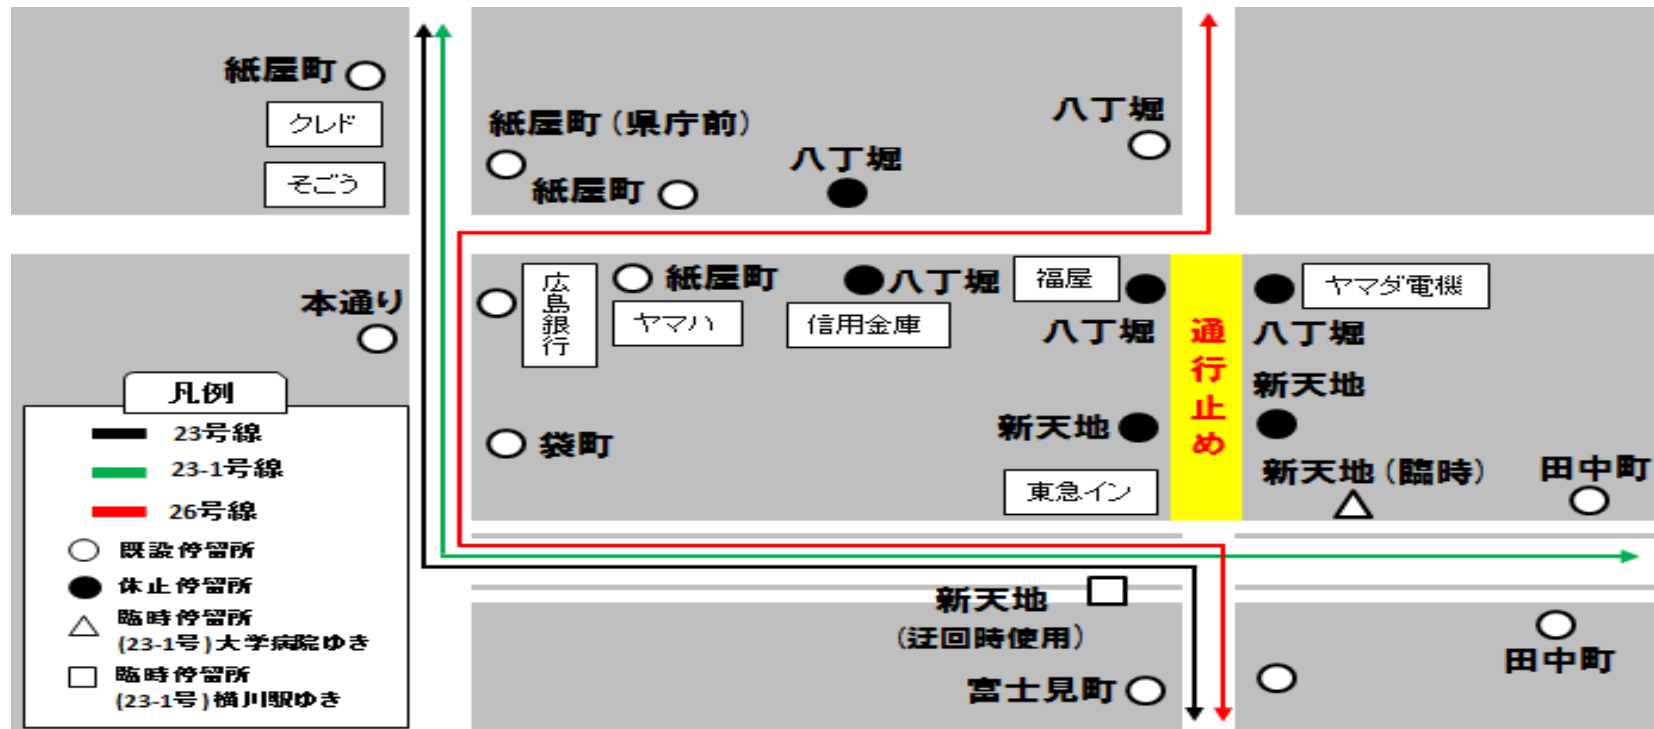

お知らせ

来る6月7日(金)、8日(土)ゆかたできん祭開催に伴い、23号・23-1号(横県)線・26号(旭町)線は19:00~22:00まで本通り経由で迂回運行致します。

祭開催中の19:00~22:00の間、「新天地停」(大学病院・旭町方面)は休止,下図の△印の臨時バス停を23-1号線 横川駅方面行き「新天地臨時バス停」下図の□印をそれぞれご利用ください。

※雨天の状況では、通常運行となります。

お問い合わせ: 広島バス テレホンセンター TEL:(082) 545-7960
23,23-1号線 広島バス 吉島営業所 TEL:(082) 243-5522
26号線 広島バス 大州営業所 TEL:(082) 281-9148