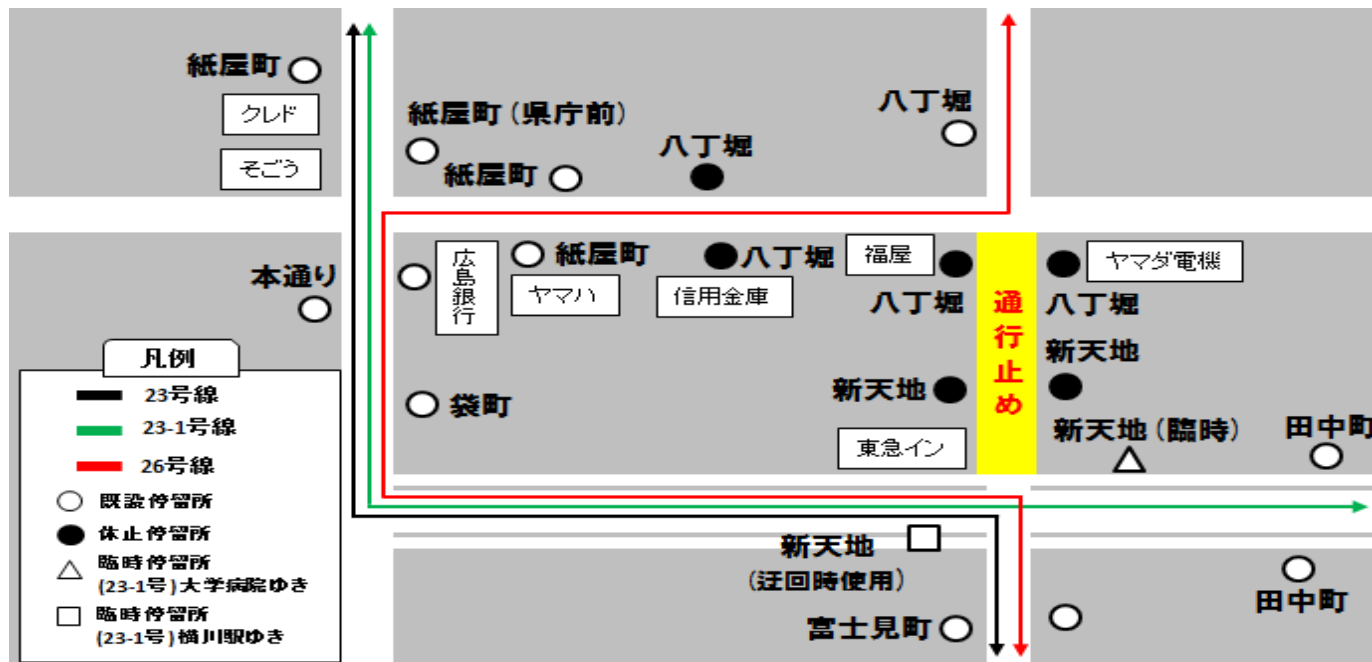

お知らせ

来る6月1日(金),2日(土)ゆかたできん祭開催に伴い、23号・23-1号(横県)線・26号(旭町)線は
18:50~22:00まで本通り経由で迂回運行致します。

23-1号線:大学病院方面の臨時新天地停留所は、下図の△印をご利用ください。

23-1号線 横川駅方面の臨時新天地停留所は、下図の□印をご利用ください。

※雨天でイベント中止の場合は、通常運行となります。

お問い合わせ:

23,23-1号線
26号線