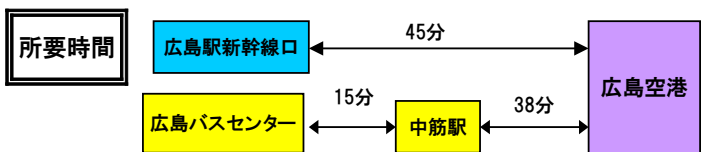

広島バスセンター ↔ アストラム中筋駅 ↔ 広島空港					
Hiroshima Bus Center ASTRAMLINE Nakasuji Sta. Hiroshima Airport					
広島空港行き			広島バスセンター行き		
広島バスセンター	アストラム中筋駅	広島空港	広島バスセンター	アストラム中筋駅	広島バスセンター
②番ホーム	①番ホーム	降車ホーム	①番ホーム	降車ホーム	降車ホーム
5:55	6:10	6:48	8:15	8:53	9:06
6:08	6:23	7:01	8:20	8:58	9:11
6:50	7:05	7:43	8:25	9:03	9:16
7:20	7:35	8:13	9:20	9:58	10:11
7:30	7:45	8:23	9:25	10:03	10:16
8:45	9:00	9:38	10:10	10:48	11:01
9:15	9:30	10:08	11:20	11:58	12:11
9:45	10:00	10:38	11:35	12:13	12:26
10:15	10:30	11:08	11:40	12:18	12:31
10:45	11:00	11:38	13:15	13:53	14:06
11:15	11:30	12:08	13:25	14:03	14:16
11:45	12:00	12:38	13:30	14:08	14:21
12:15	12:30	13:08	14:00	14:38	14:51
12:45	13:00	13:38	14:40	15:18	15:31
13:45	14:00	14:38	14:50	15:28	15:41
14:45	15:00	15:38	15:00	15:38	15:51
15:15	15:30	16:08	15:35	16:13	16:26
15:45	16:00	16:38	16:30	17:08	17:21
16:45	17:00	17:38	16:35	17:13	17:26
17:15	17:30	18:08	17:05	17:43	17:56
17:45	18:00	18:38	18:15	18:53	19:06
18:15	18:30	19:08	18:20	18:58	19:11
18:45	19:00	19:38	19:15	19:53	20:06
19:15	19:30	20:08	19:40	20:18	20:31
			19:55	20:33	20:46
			20:00	20:38	20:51
			20:45	21:23	21:36
			20:55	21:33	21:46
			21:05	21:43	21:56
			21:10	21:48	22:01
			21:15	21:53	22:06

運賃 [片道] 大人 1,300円・小人 650円
[往復割引切符] 大人 2,360円・小人 1,180円

※片道切符は当日限り、往復割引切符は7日間有効です。
各発着停留所の自動券売機でお買い求めください(PASPY・ICOCAもご利用になれます)。

※全席自由席です(予約席はございません)。

※高速道路の通行止めや著しい交通渋滞により、運行を見合わせる場合がございます。
※広島空港の発車時刻は、航空機の到着状況により変更する場合があります。

- ・ 広島空港リムジンバスは、広島電鉄、広島バス、広島交通、芸陽バス、中国JRバスの5社による共同運行です。
- ・ 全車、同一車体色の車両で運行しておりますが、車両整備等により各社固有の車両で運行する場合がございます。
- ・ 運行情報メール配信サービスを開始しました。右の二次元コードまたは <http://m.hiroden.co.jp/bs/u/ap.html> からご利用ください。

■お問い合わせは・・・

広島バス株式会社 テレホンセンター (082) 545-7960

営業時間平日9:00~17:40

タッチするだけ。簡単。便利。
ICカード「バスビー」。