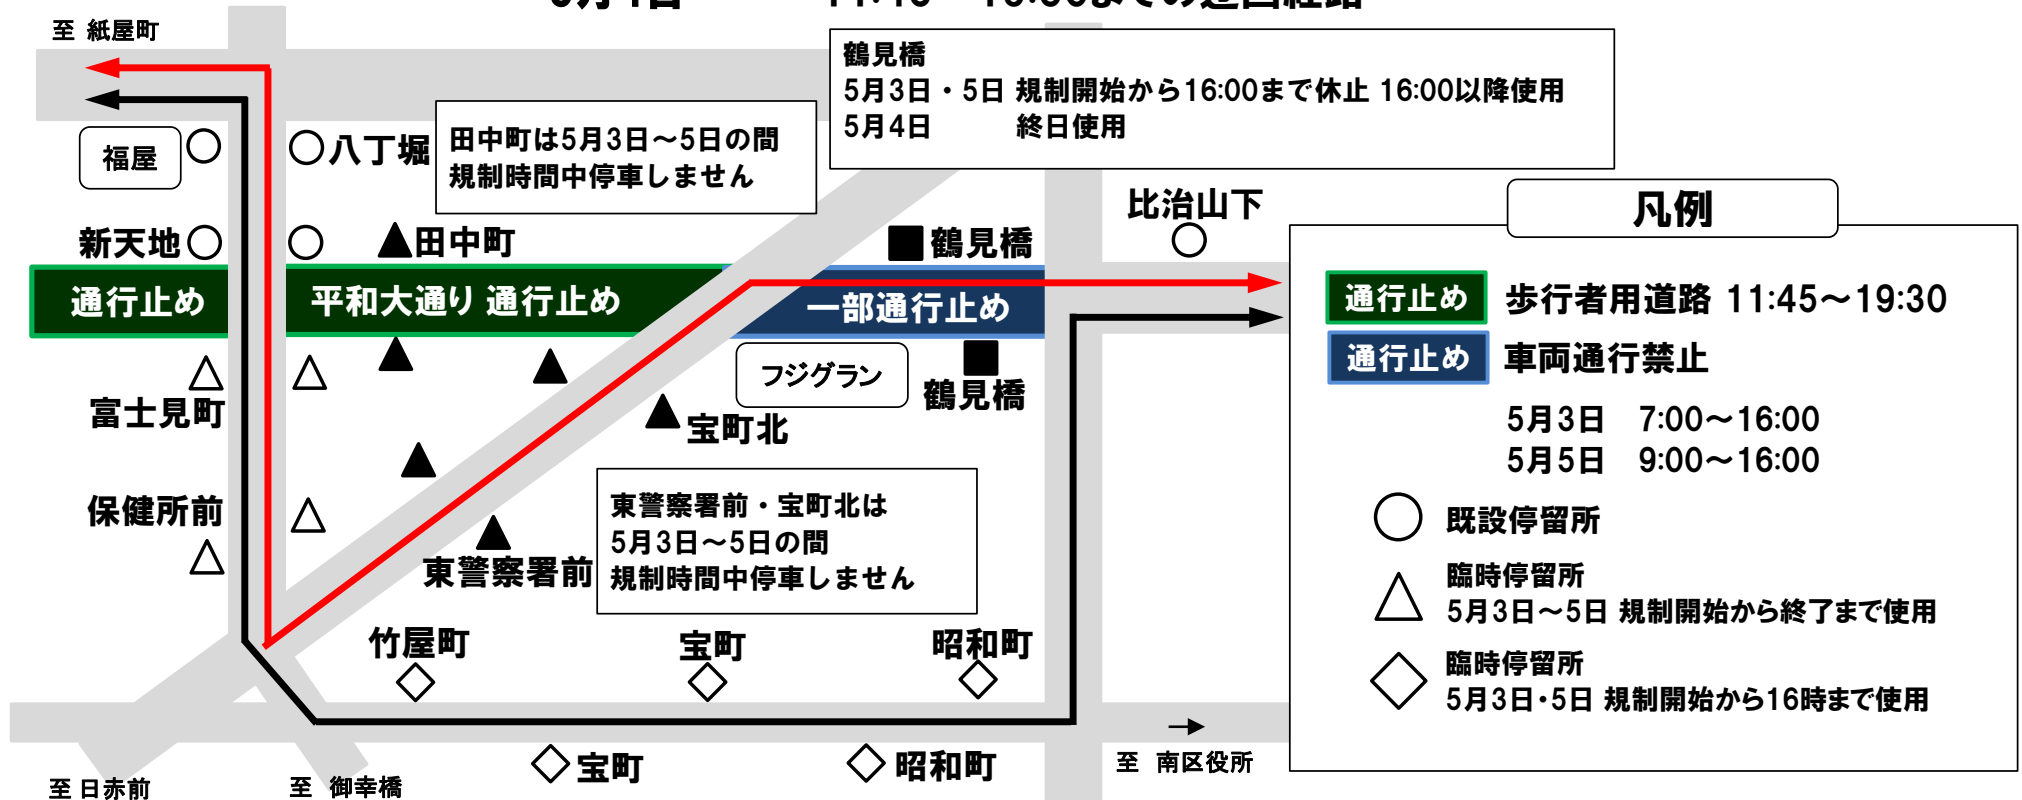

23-1号(横県)線 ご利用の皆様へ

フラワーフェスティバル開催に伴い、平和大通りが交通規制のため通行止めとなります。
従いまして23-1号(横県)線は、下記の通り迂回運行致しますので、ご了承の上、ご利用願います。

迂回時間

5月3日 7:00 ~ 19:30の間 (16:00~19:30の間は一部迂回経路を変更)
5月4日 11:45 ~ 19:30の間
5月5日 9:00 ~ 19:30の間 (16:00~19:30の間は一部迂回経路を変更)

迂回経路

— 5月3日・5日 規制開始から16:00までの迂回経路
— 5月3日・5日 16:00~19:30までの迂回経路
— 5月4日 11:45~19:30までの迂回経路

広島バス吉島営業所 TEL:(082) 243-5522
広島バステレホンセンター TEL:(082) 545-7960
広島バス(株)