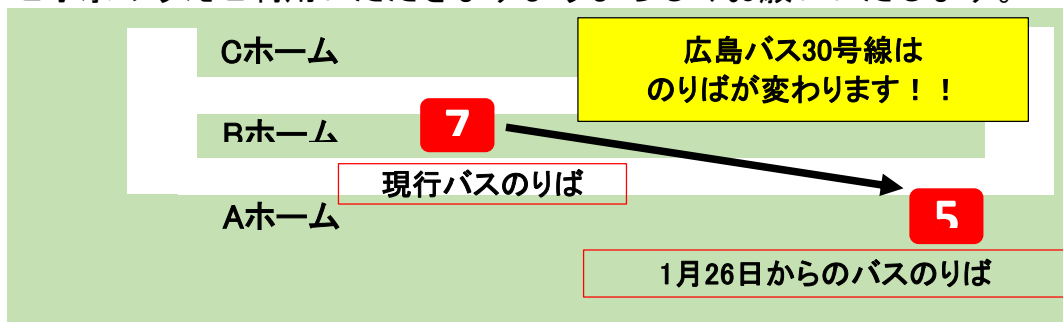

お知らせ

いつも広島バスをご利用いただきまして誠にありがとうございます。
 この度、2020年1月26日より30号線の平日ダイヤをダイヤ改正致します。
 なお、土日祝日ダイヤに変更はございません。

現行ダイヤ(左)時刻表から新ダイヤ(右)時刻表に変わりますので
 ご了承のうえご利用いただきますようよろしくお願いいたします。
 また、ダイヤ改正に伴い広島駅のりばバス停が変更となります。
1月26日(日)からは「Aホーム5番のりば」より運行いたしますので、
 ご了承のうえご利用いただきますようよろしくお願いいたします。