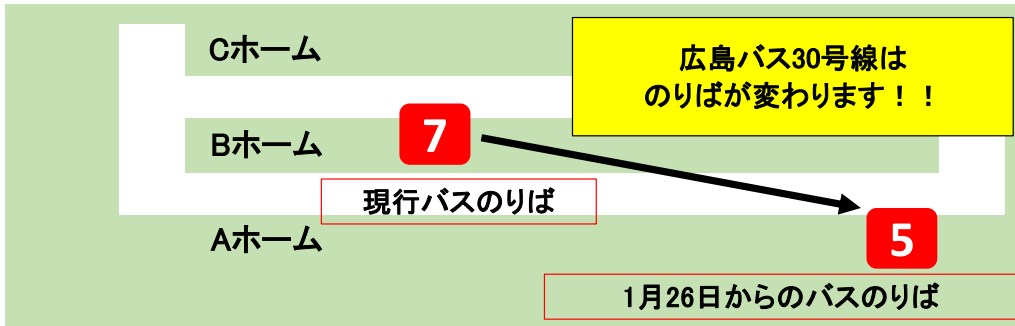

# お知らせ

いつも広島バスをご利用いただきまして誠にありがとうございます。  
 この度、2020年1月26日より30号線の平日ダイヤをダイヤ改正致します。  
 なお、土日祝日ダイヤに変更はございません。

**現行ダイヤ(左)時刻表から新ダイヤ(右)時刻表に変わりますので**  
 ご了承のうえご利用いただきますようよろしくお願いいたします  
 また、ダイヤ改正に伴い広島駅のりばバス停が変更となります。  
1月26日(日)からは「Aホーム5番のりば」より運行いたしますので、  
 ご了承のうえご利用いただきますようよろしくお願いいたします。

## 【現行】

時	月曜日～金曜日
6	23 43
7	03 23 33 43
8	03 23 43
9	13 33
10	03 23 43 57 <sup>矢</sup>
11	23 43 53
12	23 47 <sup>矢</sup>
13	13 33
14	03 13 33
15	03 33 53
16	33 43
17	03 17 33 53 <sup>矢</sup>
18	23
19	23 53
20	23
21	