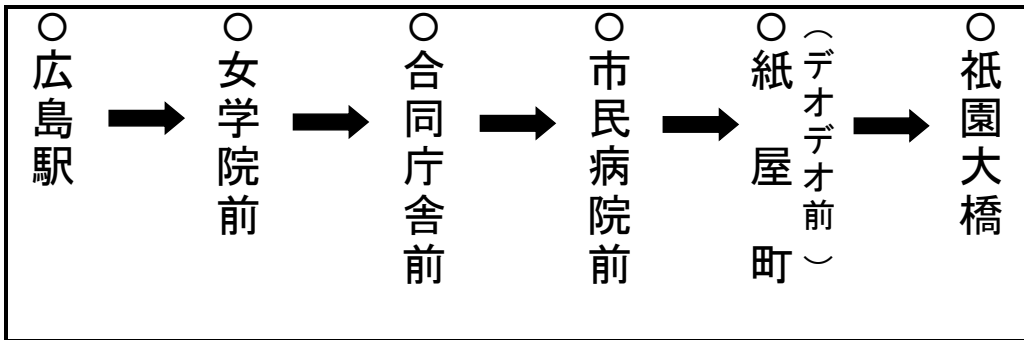

広島バス22号(横川)線「大州車庫・広島駅～祇園大橋・三滝観音」

継続運行のお知らせ

実施日 平成24年9月3日(月)から

1.平日の朝ラッシュ時、**合同庁舎経由便**(祇園大橋ゆき)を引き続き運行し、本格運行致します。

運行経路

※稲荷町、銀山町、八丁堀は通りません。

広島駅発合同庁舎経由便運行予定時刻表

広島駅 ⑦番のりば	女学院前	合同庁舎前	市民病院前	紙屋町 (デオデオ前)
8:00	8:03	8:06	8:07	8:09
8:29	8:32	8:35	8:36	8:38

【月曜日～金曜日】の運行です。土曜日・日祝日は運休します。

◎紙屋町からは、十日市・横川経由で祇園大橋まで運行致します。

○上記時間以外の祇園大橋・三滝観音ゆきは、稲荷町、銀山町、八丁堀を通ります。

以上、ご了承の上、ご利用ください。

お問い合わせ・・・広島バス(株)テレホンセンター TEL082-545-7960