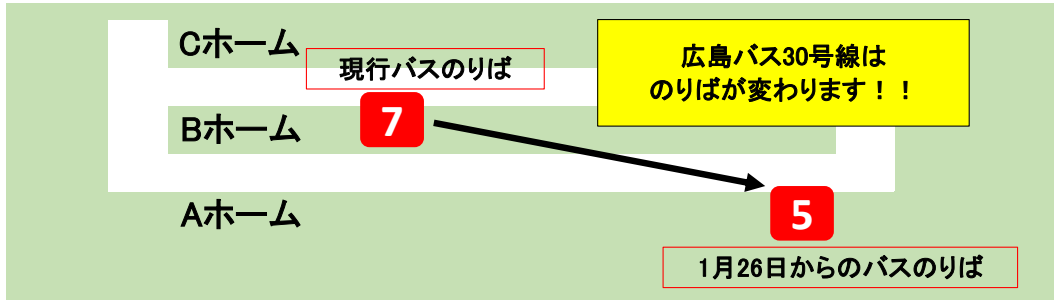

お知らせ

いつも広島バスをご利用いただきまして誠にありがとうございます。
 この度、2020年1月26日(日)より30号線の平日ダイヤをダイヤ改正致します。
 なお、土日祝日ダイヤに変更はございません。

現行ダイヤ(左)時刻表から新ダイヤ(右)時刻表に変わります。

また、ダイヤ改正に伴いバス停が変更となります。

1月26日(日)からは「Aホーム5番のりば」より運行いたしますので、
 ご了承のうえご利用いただきますようよろしくお願いいたします。

【現行ダイヤ】

時	月曜日～金曜日
6	45
7	
8	矢 35 48
9	14 27 52
10	17 30
11	20 45 57
12	22 35 47
13	矢 00 23 48
14	13
15	矢 03 15 28
16	05 30 55
17	33 45
18	10 23 35 48
19	15
20	17 42
21	22

矢：矢口が丘経由

【新ダイヤ】 Aホーム5番のりば

時	月曜日～金曜日
6	45
7	
8	矢 35 48
9	14 27 52
10	17 30
11	20 45 57
12	22 35 47
13	矢 00 23 48
14	13
15	矢 03 15 28
16	05 30 55
17	33 45
18	10 23 48
19	15 52
20	17 42
21	22